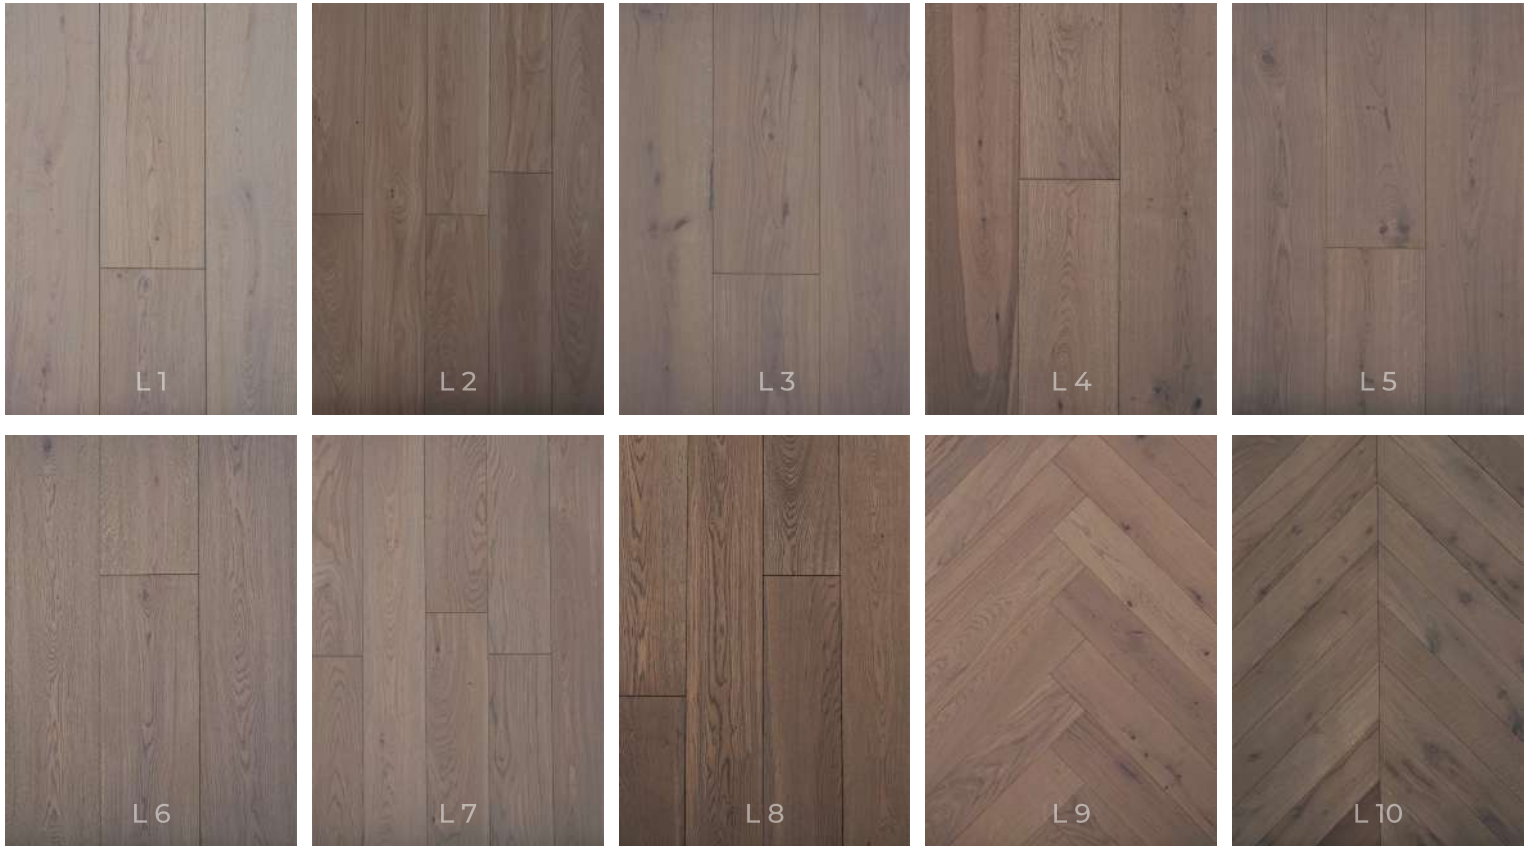

SPILFLOORS.RU
+7 (495) 201-37-06
+7 (985) 482-92-62 WHATS APP / TELEGRAM
+7 (925) 498-38-66 WHATS APP / TELEGRAM

LACONIQUE COLLECTION